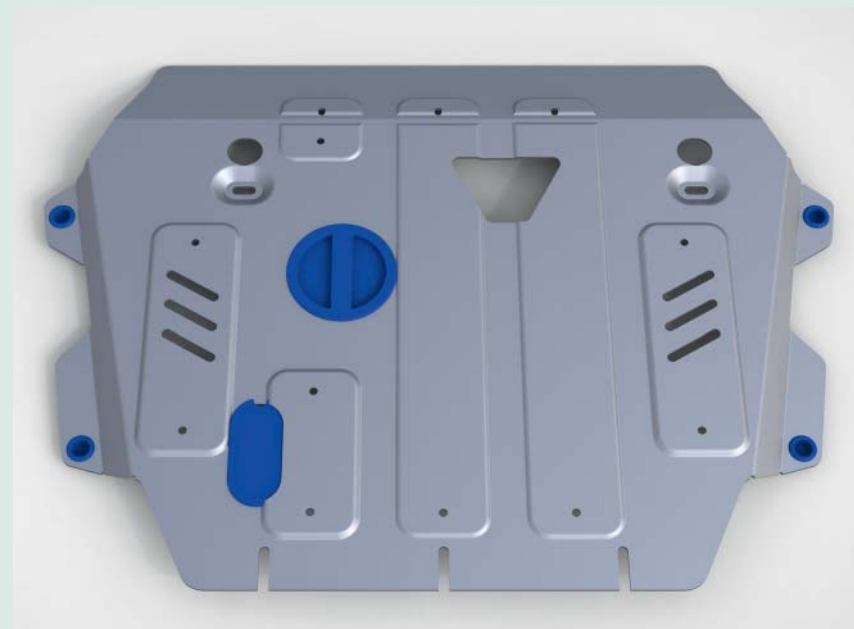

1CR7610

Защита картера Cebrium алюминий + комплект крепежа 2014

Норматив установки 0,6 н. ч.

1CR7610AL

Оригинальная защита разработана специально для автомобиля Lifan X60, что дает ряд преимуществ:

- Сохранение дорожного просвета. Защита разработана с учетом особенностей днища автомобиля, что позволяет сохранить дорожный просвет с минимальным изменением.
- Оптимальный температурный режим. Тепловой зазор и вентиляционные отверстия обеспечивают сохранение температурного режима двигателя в норме.
- Защита от ударов и повреждений. Проштампованные ребра жесткости препятствуют деформации защиты при ударах.
- Защита от пыли и грязи. Конструкция защиты непосредственно защищает моторный отсек автомобиля от камней, грязи и мелкого мусора.
- Удобство обслуживания автомобиля. В защите предусмотрены технические отверстия для замены масел.