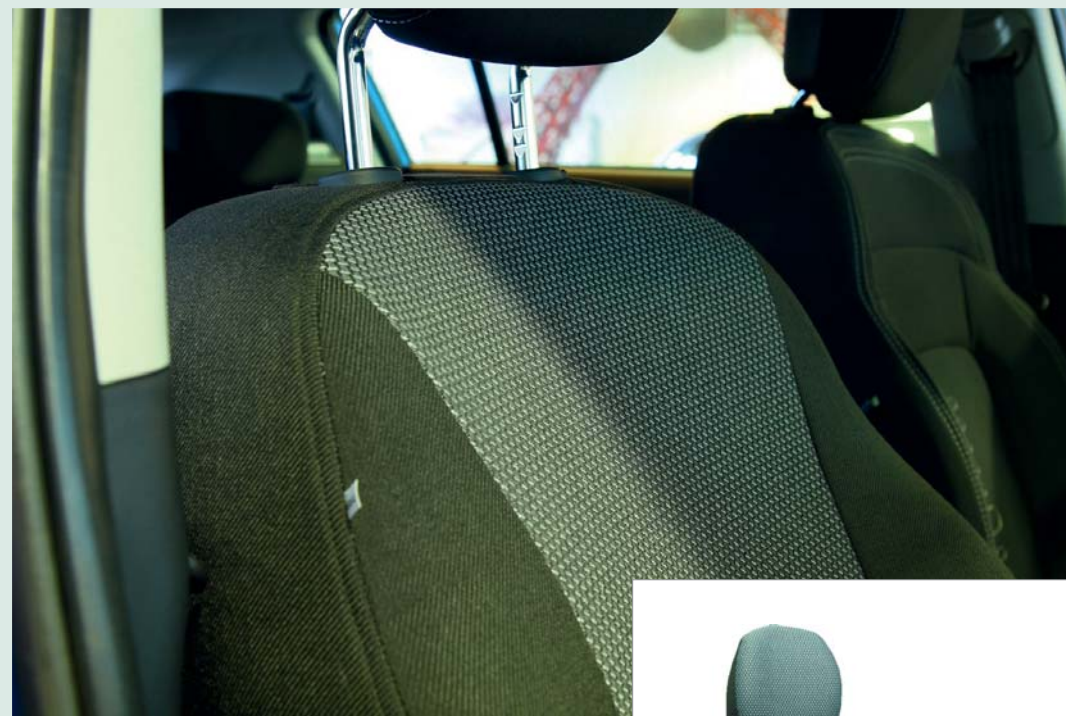

1CA76Y200

«Снежок»

Середина: материал «Снежок».
Боковины и спинка:
черный материал.

1CA76Y100

Для производства чехлов используются только качественные материалы – прочные, не электризующиеся, износостойкие. Чехлы не требуют особого ухода и подходят для людей, склонных к аллергии. Подложка оригинальных авточехлов изготавливается из спанбонда и имеет намного меньшую толщину, чем у неоригинальных аналогов. Это позволяет сделать чехлы компактнее, они лучше облегают сидения и не увеличивают их объём, меньше деформируются. Кроме того, это значительно увеличивает износостойкость чехла.