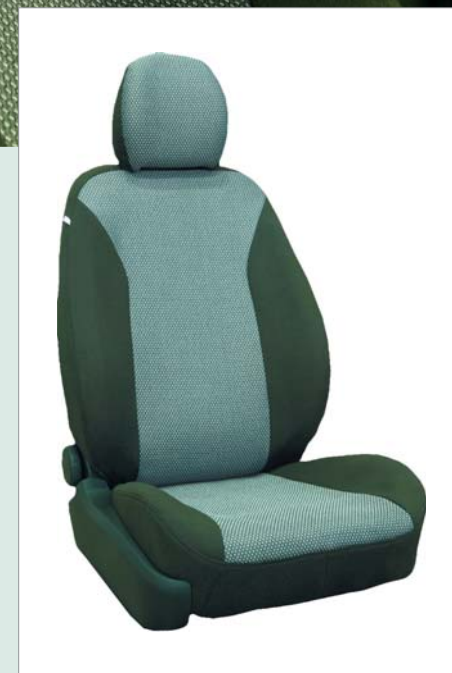

1CA76Y200

«Снежок»

Середина: материал «Снежок».
Боковины и спинка:
черный материал.

1CA76Y100

Для производства чехлов используются только качественные материалы – прочные, не электризующиеся, износостойкие. Чехлы не требуют особого ухода и подходят для людей, склонных к аллергии. Подложка оригинальных авточехлов изготавливается из спанбонда и имеет намного меньшую толщину, чем у неоригинальных аналогов. Это позволяет сделать чехлы компактнее, они лучше облегают сидения и не увеличивают их объём, меньше деформируются. Кроме того, это значительно увеличивает износостойкость чехла.